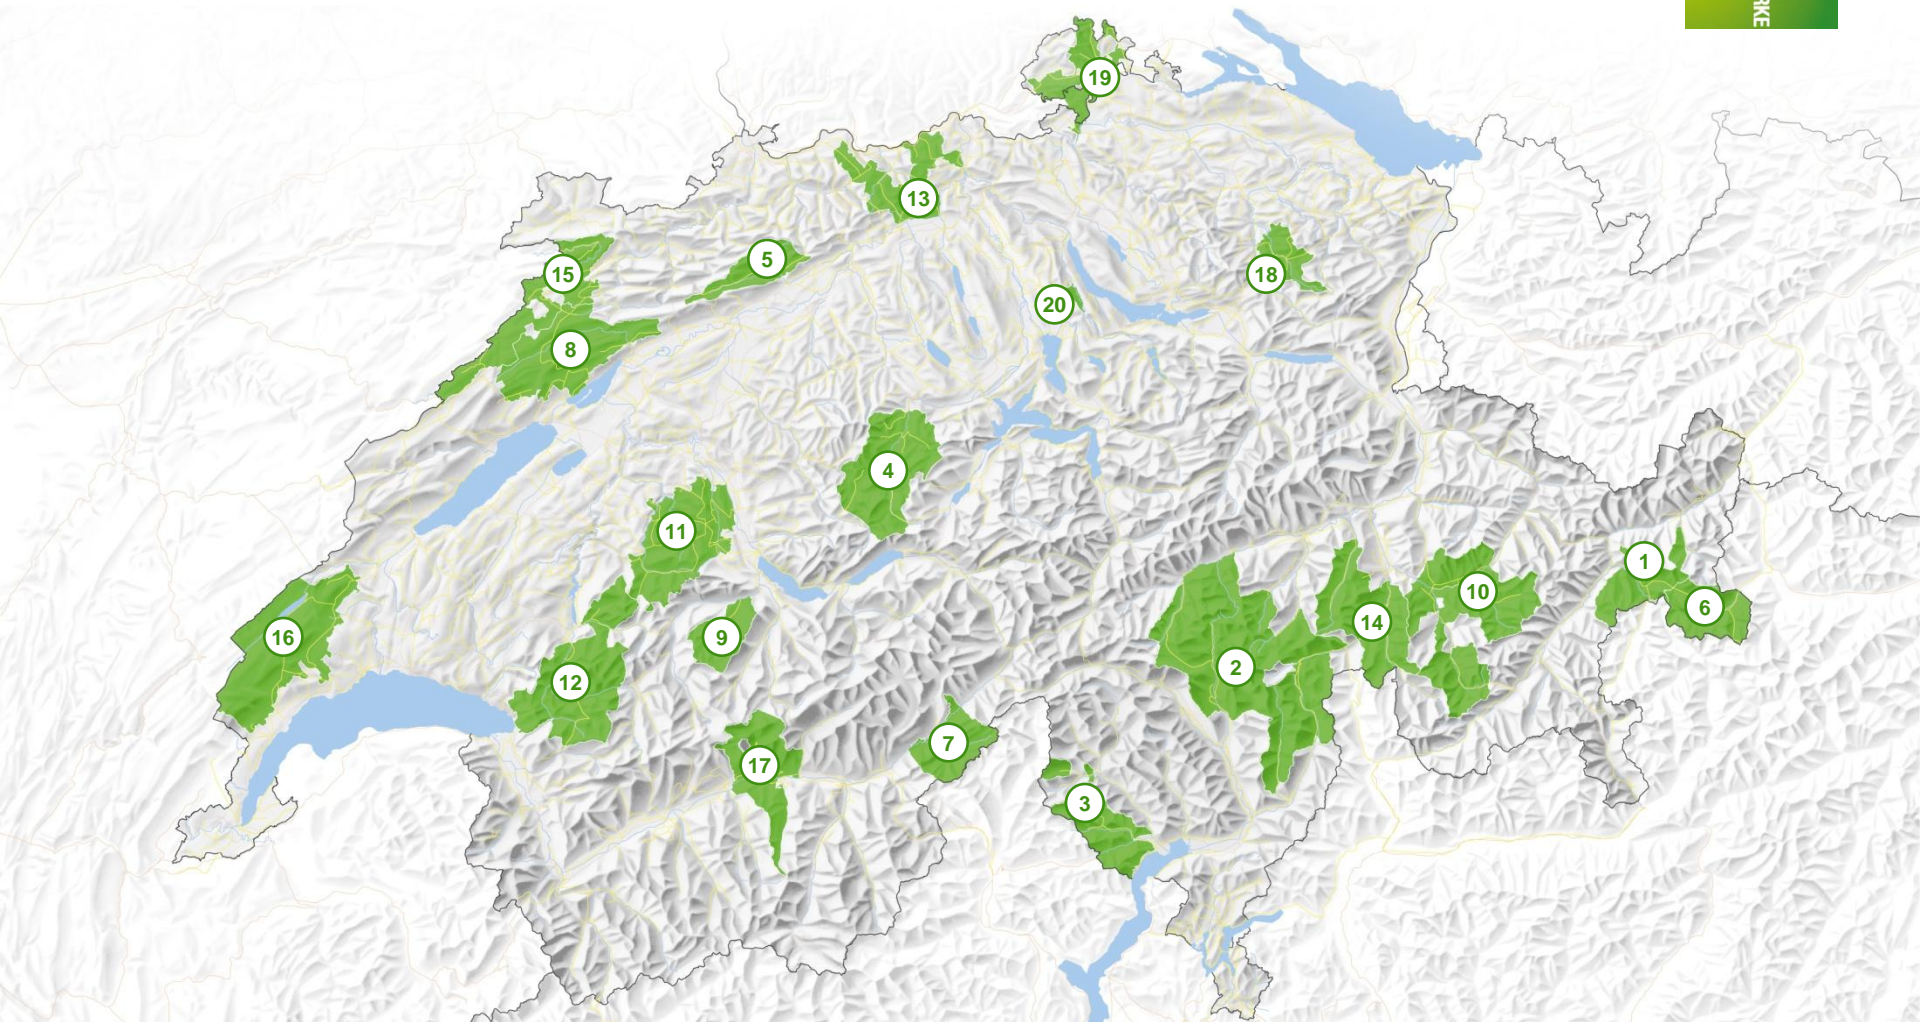

Schweizerische Eidgenossenschaft  
Confédération suisse  
Confederazione Svizzera  
Confederaziun svizra

Dipartimento federale dell'ambiente,  
dei trasporti, dell'energia e delle comunicazioni DATEC

Ufficio federale dell'ambiente UFAM

**Parco Nazionale**

- 1 Parco Nazionale Svizzero GR
- 2 Parc Adula (Candidato)
- 3 Progetto Parco Nazionale del Locarnese (Candidato)

**Parco Naturale Regionale**

- 4 UNESCO Biosfera Entlebuch
- 5 Parco naturale Thal
- 6 Biosfera Val Müstair
- 7 Parco naturale della Valle di Binn
- 8 Parco regionale Chasseral

**9 Parco naturale Dientigal**

- 10 Parco Ela
- 11 Parco naturale del Gantrisch
- 12 Parco naturale Gruyère Pays-d'Enhaut
- 13 Parco del Giura argoviese
- 14 Parco naturale Beverin

**15 Parco del Doubs**

- 16 Parco naturale Jura vaudois
- 17 Parco naturale Pfyn-Finges
- 18 Parco naturale Neckertal (Candidato)
- 19 Parco naturale Schaffhausen (Candidato)

**Parco Naturale Periurbano**

- 20 Wildnispark Zürich Sihlwald