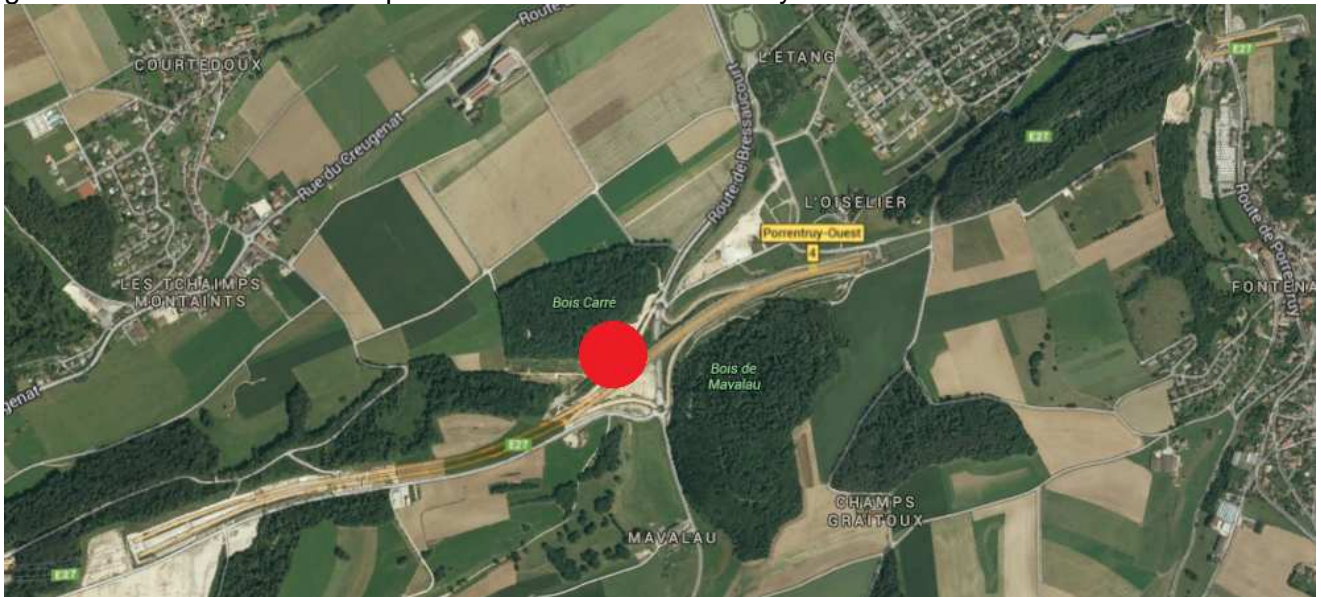

Delémont, le 8 octobre 2014/rs

Plan de situation des sites retenus par le Gouvernement

Gens du voyage suisses

Aire d'accueil cantonale destinée prioritairement aux communautés suisses sur le site de Mavalau, à proximité de la jonction autoroutière de Porrentruy-Ouest, avec un accès direct depuis le giratoire menant à l'aire de repos A16 sur la route Porrentruy-Bressaucourt

Gens du voyage étrangers

Aire d'accueil cantonale destinée prioritairement aux communautés étrangères, à proximité de la jonction autoroutière de Delémont-Est, à l'intérieur de la bretelle d'accès à l'autoroute «voie France», avec un accès direct depuis la route cantonale Delémont-Courrendlin